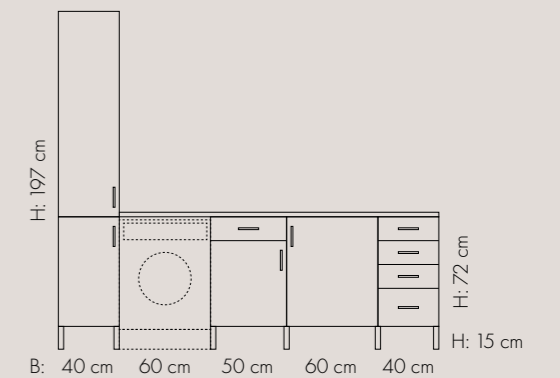

Justerbare støttebein i krom utføring.  
15–17 cm.

Høgskap med trådkorger i ulike høgder, alt etter behov. Sjå våre forslag til innreiing av høgskap på side 10.

Uttrekkbart strykebrett. Lengde uttrekt strykebrett: 91 cm.