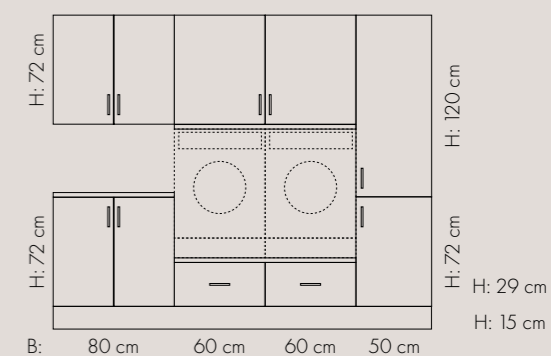

VASKEROM

KVIT MATT

MILJØ 308

Skap i full dybde over vaskemaskin og tørketrommel gir masse plass på små rom. Skuff under vaskemaskin og tørketrommel løftar klesvasken i arbeidshøgde. Bra for deg, godt for ryggen din! Kosterkap med kortere hyller gir god plass til oppbevaring av langkoster og støvsuger. Benkeplate i fargen SKIFER. Vaskerom i Kvit matt vist i 250 cm breidde.

Med eit kosterkap med grunnare hyller kan du stue vekk langkoster og støvsuger.

PRIS SOM VIST:
Kvit matt: 30 700
Svart matt/Lys Eik/Grå matt: 34 500