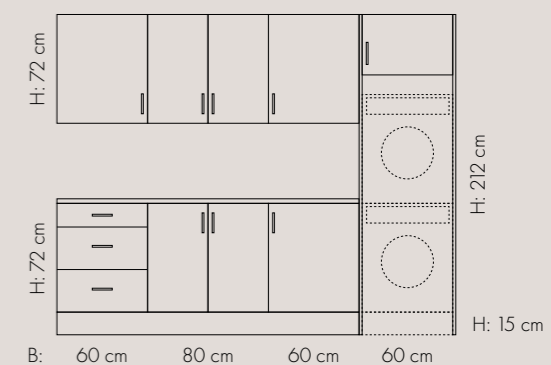

VASKEROM SVART MATT

DEMPEING PÅ DØR
SOM STANDARD

FLEIRE FARGAR
PÅ FRONTAR

VASKEROM

Vaskerommet treng ikkje være kvitt!

Vaskerom frå LINN BAD kan du få i 4 frontar: Kvitt matt, Grå matt, Svart matt og Lys Eik. Me har fleire ulike innreiingar – som hjørneskap, trådkorger, skittentøykorg og uttrekkbart strykebrett – løysingar som gjer klesvasken til ein lek!

Me kan tilby eit breitt utvalg i skap i mange ulike størrelsar, slik at du lett kan innreie deg eit vaskerom anten du har liten eller god plass.

Ta ein kikk i vår nye brosjyre, bruk god tid på planlegging, og ta gjerne kontakt med ein av våre dyktige forhandlarar.

Me er sikre på å kunne tilby deg og dine ei vaskeromsøysing som passar for akkurat dykkar behov!

LINN BAD AS – norskprodusert i snart 50 år.

Standard handtak.