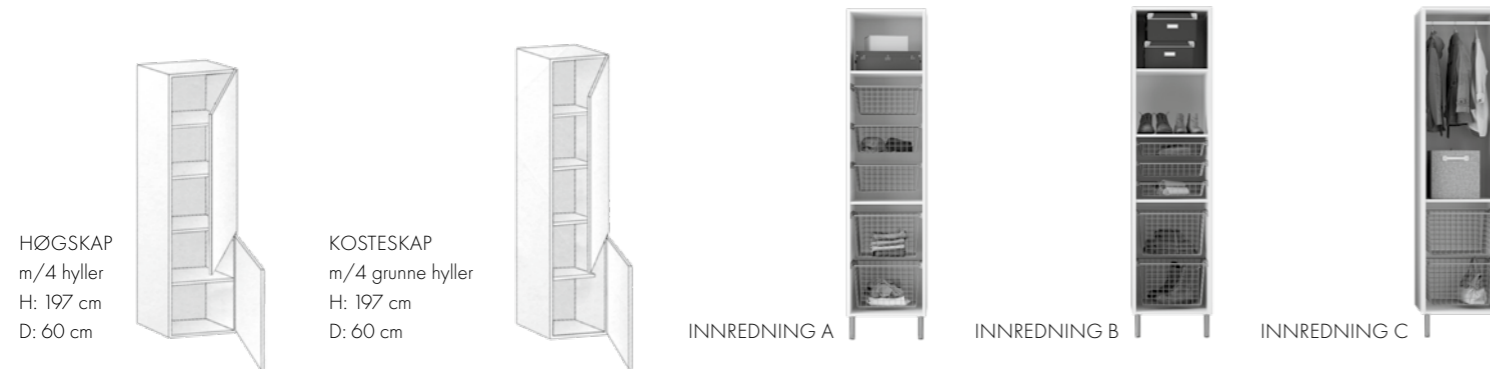

VASKEROM SVART MATT / GRÅ MATT / EIK

HØGSKAP
m/4 hyller
H: 197 cm
D: 60 cm

KOSTESKAP
m/4 grunne hyller
H: 197 cm
D: 60 cm

INNREDNING A

INNREDNING B

INNREDNING C

HØGSKAP/KOSTESKAP