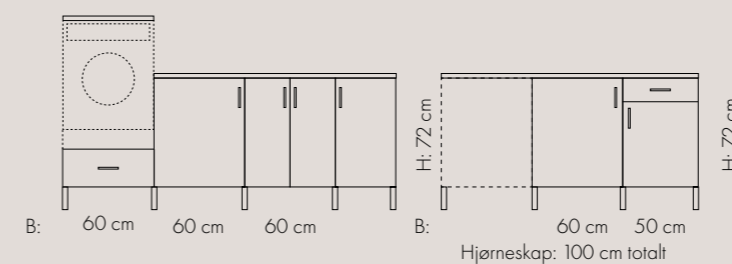

PRIS SOM VIST:
Kvit matt: 40 100
Svart matt/Lys Eik/Grå matt: 42 400